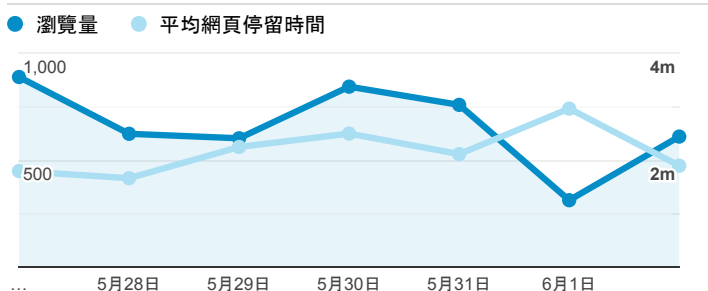

報表02_流量

2019年5月27日 - 2019年6月2日

所有使用者
100.00% 個工作階段

瀏覽量和平均網頁停留時間

瀏覽量和造訪

瀏覽量和不重複瀏覽量

造訪和瀏覽量 (依 來源/媒介 分組)

| 來源/媒介 | 工作階段 | 瀏覽量 |
|--|-------|-------|
| google / organic | 1,005 | 1,739 |
| (direct) / (none) | 862 | 1,568 |
| tku.edu.tw / referral | 567 | 935 |
| sls.tku.edu.tw / referral | 120 | 139 |
| servicelearning.sa.tku.edu.tw / referral | 49 | 111 |
| com.google.android.gm / referral | 41 | 42 |
| facebook.com / referral | 12 | 17 |
| m.facebook.com / referral | 10 | 13 |
| ee.tku.edu.tw / referral | 8 | 10 |
| yahoo / organic | 8 | 8 |

造訪和新造訪率 (依 服務供應商 分組)

| 服務供應商 | 工作階段 | 瀏覽量 |
|--|-------|-------|
| taipei taiwan | 1,505 | 2,504 |
| hinet taiwan | 494 | 785 |
| taipei city taiwan | 220 | 517 |
| far eastone telecommunication co. ltd. | 176 | 289 |
| taiwan mobile co. ltd. | 97 | 122 |
| chunghwa telecom data communication business group | 53 | 108 |
| panchiao taipei hsien taiwan | 34 | 70 |
| hoshin multimedia center inc | 19 | 47 |
| chief telecom inc. | 16 | 44 |
| mobile business group | 11 | 17 |