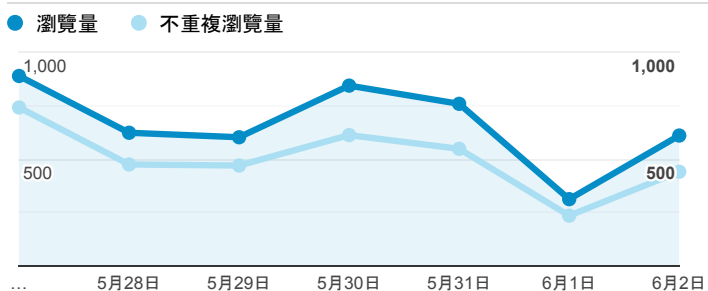

報表02_流量

2019年5月27日 - 2019年6月2日

所有使用者
100.00% 個工作階段

瀏覽量和平均網頁停留時間

瀏覽量和造訪

瀏覽量和不重複瀏覽量

造訪和瀏覽量 (依 來源/媒介 分組)

| 來源/媒介 | 工作階段 | 瀏覽量 |
|--|-------|-------|
| google / organic | 1,005 | 1,739 |
| (direct) / (none) | 862 | 1,568 |
| tku.edu.tw / referral | 567 | 935 |
| sls.tku.edu.tw / referral | 120 | 139 |
| servicelearning.sa.tku.edu.tw / referral | 49 | 111 |
| com.google.android.gm / referral | 41 | 42 |
| facebook.com / referral | 12 | 17 |
| m.facebook.com / referral | 10 | 13 |
| ee.tku.edu.tw / referral | 8 | 10 |
| yahoo / organic | 8 | 8 |

造訪和新造訪率 (依 服務供應商 分組)

| 服務供應商 | 工作階段 | 瀏覽量 |
|--|-------|-------|
| taipei taiwan | 1,505 | 2,504 |
| hinet taiwan | 494 | 785 |
| taipei city taiwan | 220 | 517 |
| far eastone telecommunication co. ltd. | 176 | 289 |
| taiwan mobile co. ltd. | 97 | 122 |
| chunghwa telecom data communication business group | 53 | 108 |
| panchiao taipei hsien taiwan | 34 | 70 |
| hoshin multimedia center inc | 19 | 47 |
| chief telecom inc. | 16 | 44 |
| mobile business group | 11 | 17 |