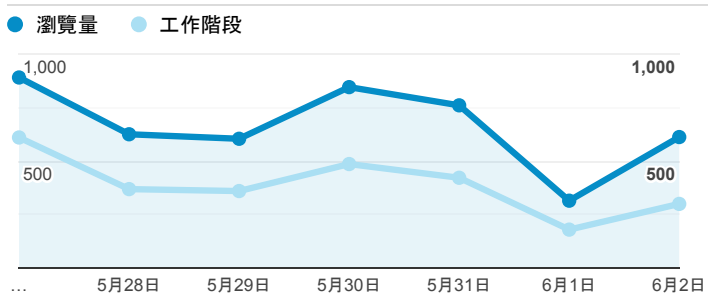

報表02_流量

2019年5月27日 - 2019年6月2日

所有使用者
100.00% 個工作階段

瀏覽量和平均網頁停留時間

瀏覽量和造訪

瀏覽量和不重複瀏覽量

造訪和瀏覽量 (依 來源/媒介 分組)

| 來源/媒介 | 工作階段 | 瀏覽量 |
|--|-------|-------|
| google / organic | 1,005 | 1,739 |
| (direct) / (none) | 862 | 1,568 |
| tku.edu.tw / referral | 567 | 935 |
| sls.tku.edu.tw / referral | 120 | 139 |
| servicelearning.sa.tku.edu.tw / referral | 49 | 111 |
| com.google.android.gm / referral | 41 | 42 |
| facebook.com / referral | 12 | 17 |
| m.facebook.com / referral | 10 | 13 |
| ee.tku.edu.tw / referral | 8 | 10 |
| yahoo / organic | 8 | 8 |

造訪和新造訪率 (依 服務供應商 分組)

| 服務供應商 | 工作階段 | 瀏覽量 |
|--|-------|-------|
| taipei taiwan | 1,505 | 2,504 |
| hinet taiwan | 494 | 785 |
| taipei city taiwan | 220 | 517 |
| far eastone telecommunication co. ltd. | 176 | 289 |
| taiwan mobile co. ltd. | 97 | 122 |
| chunghwa telecom data communication business group | 53 | 108 |
| panchiao taipei hsien taiwan | 34 | 70 |
| hoshin multimedia center inc | 19 | 47 |
| chief telecom inc. | 16 | 44 |
| mobile business group | 11 | 17 |